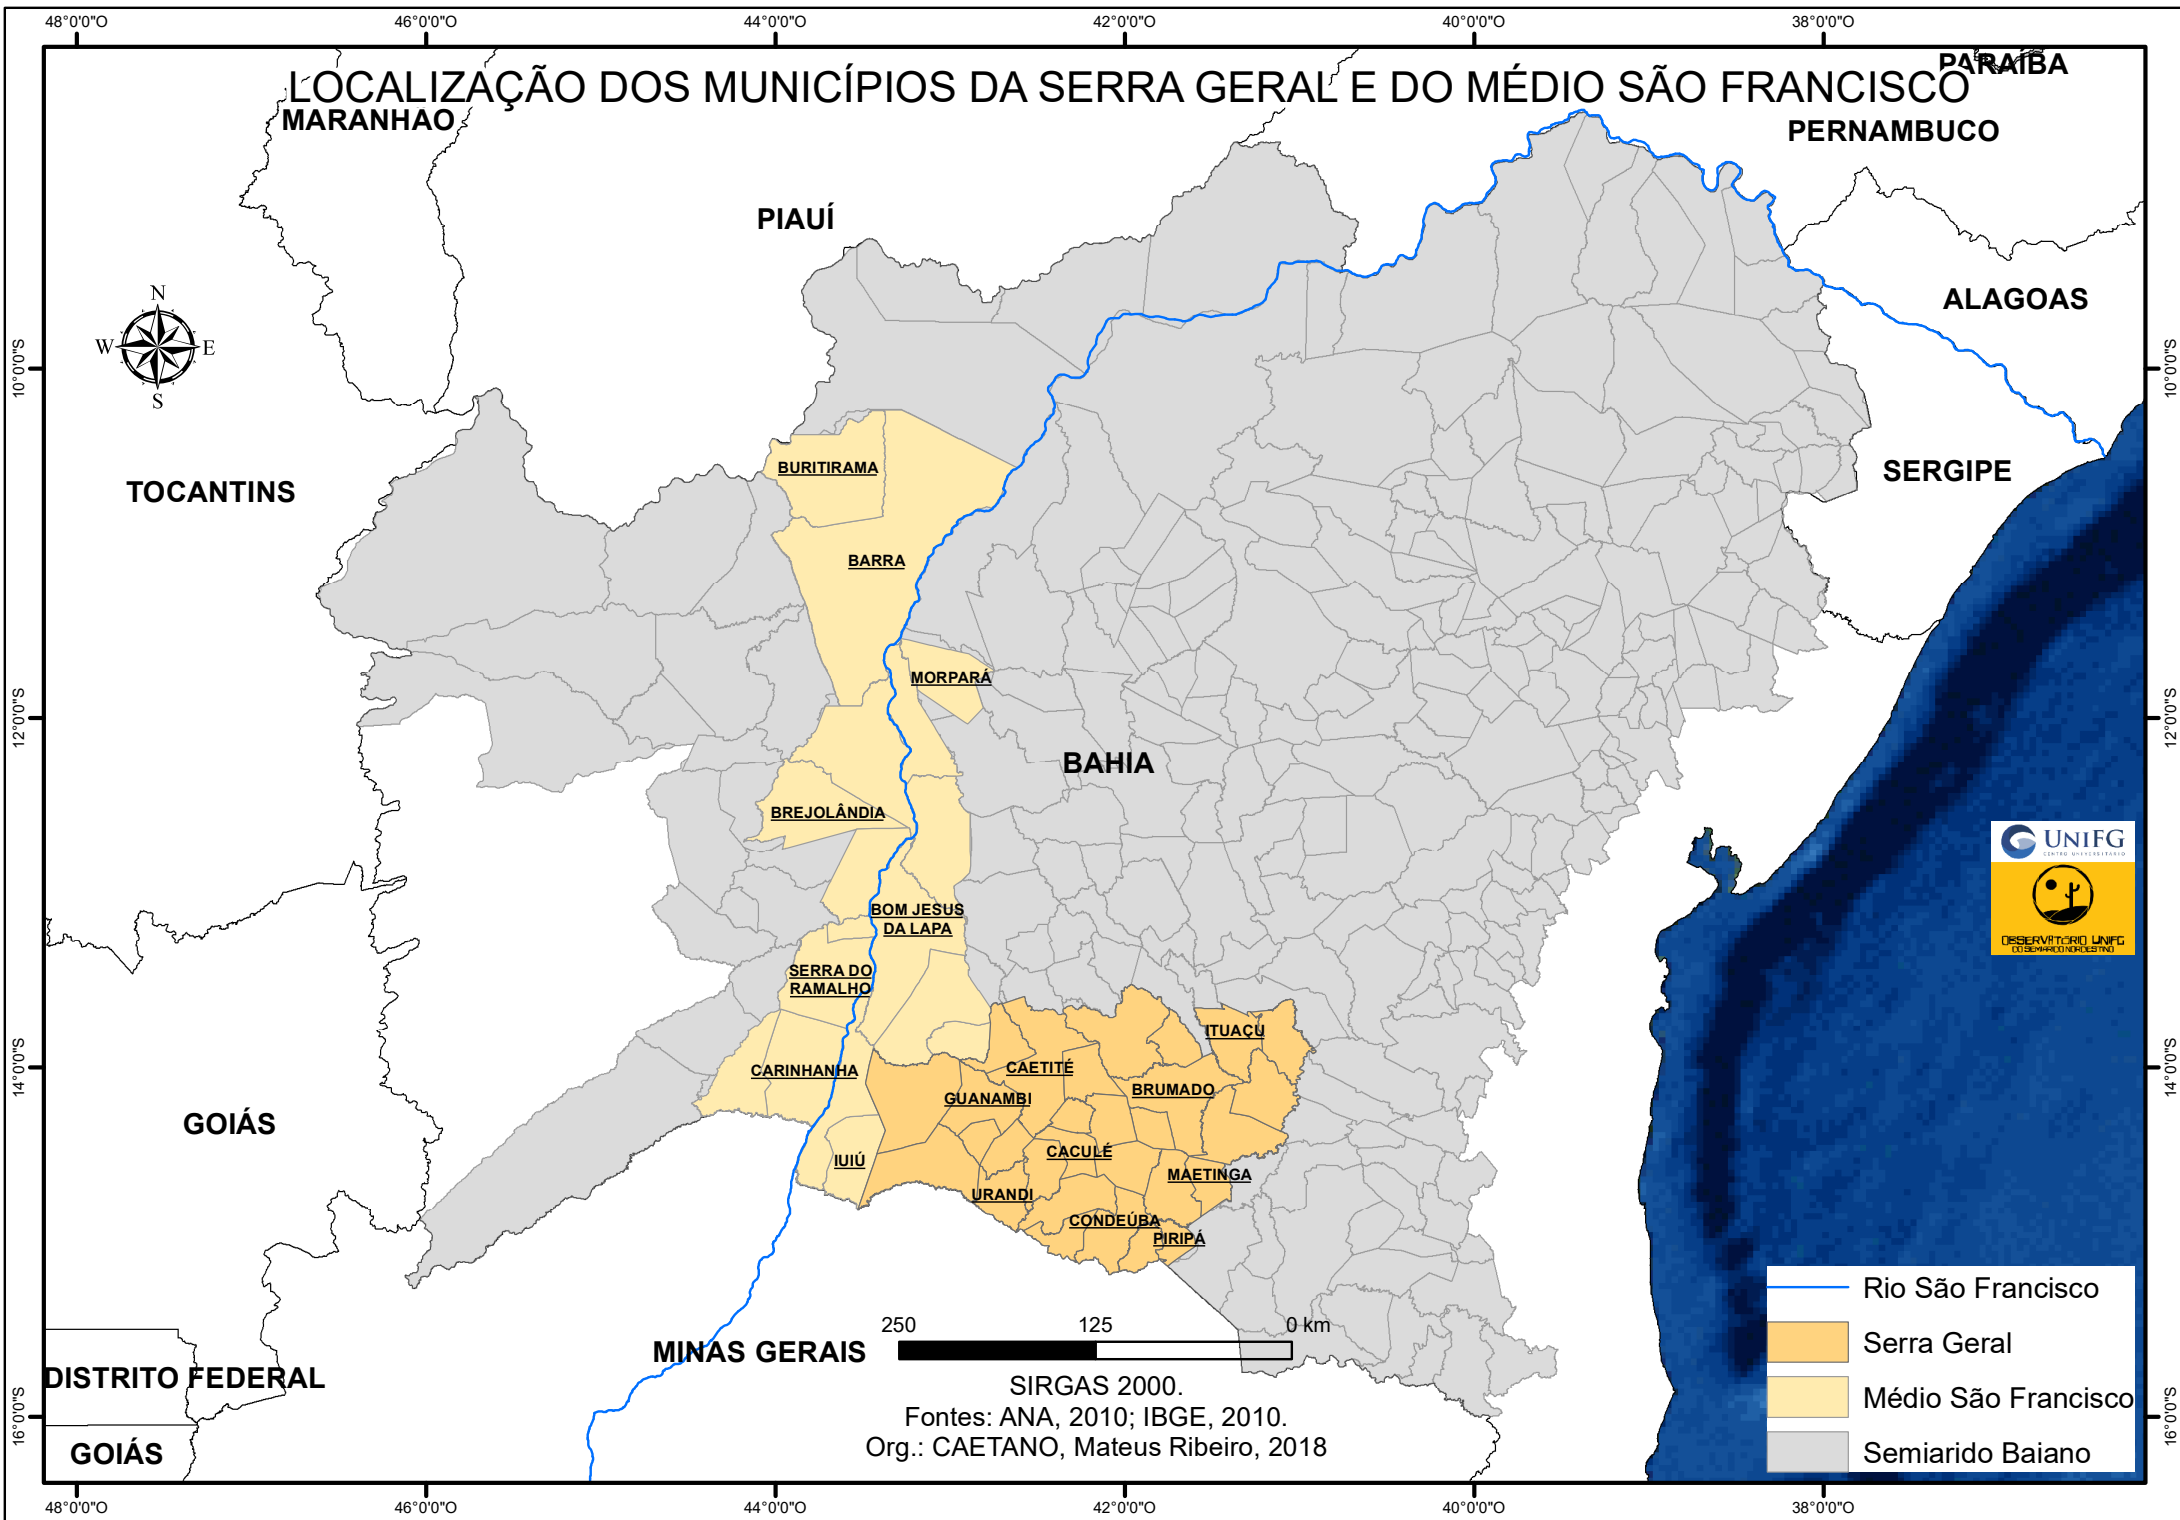

# LOCALIZAÇÃO DOS MUNICÍPIOS DA SERRA GERAL E DO MÉDIO SÃO FRANCISCO

SIRGAS 2000.  
Fontes: ANA, 2010; IBGE, 2010.  
Org.: CAETANO, Mateus Ribeiro, 2018