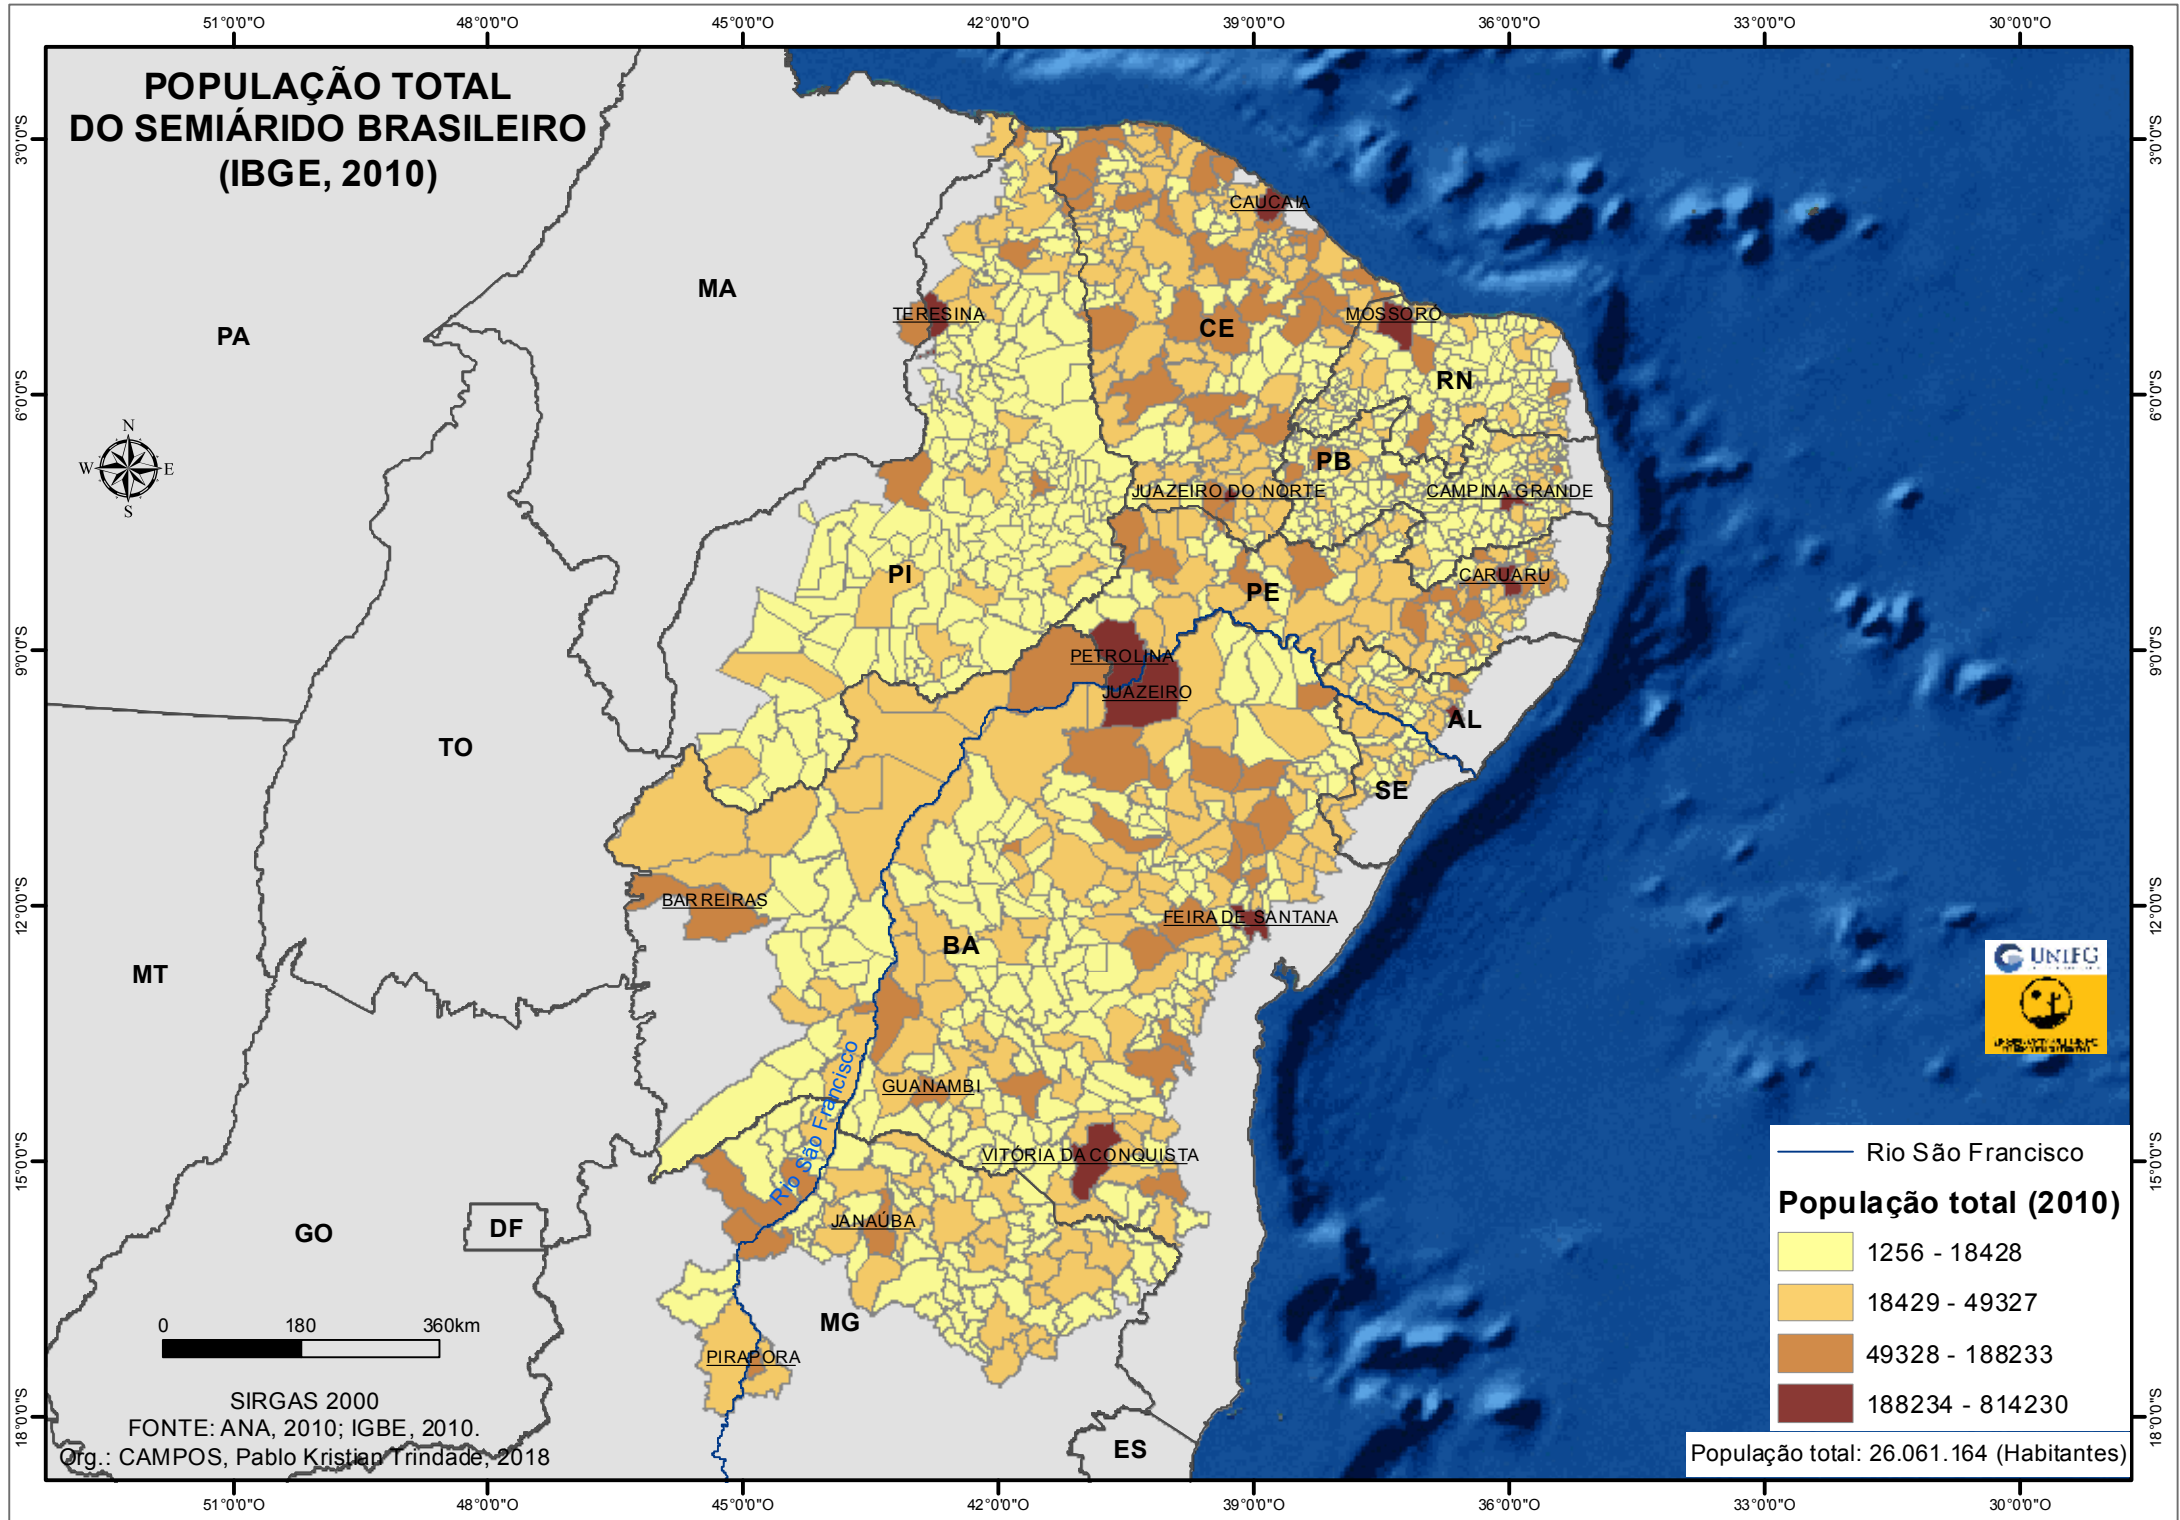

# POPULAÇÃO TOTAL DO SEMIÁRIDO BRASILEIRO (IBGE, 2010)

— Rio São Francisco

**População total (2010)**

1256 - 18428
18429 - 49327
49328 - 188233
188234 - 814230

População total: 26.061.164 (Habitantes)

0 180 360km

SIRGAS 2000  
FONTE: ANA, 2010; IBGE, 2010.  
Org.: CAMPOS, Pablo Kristian Trindade, 2018