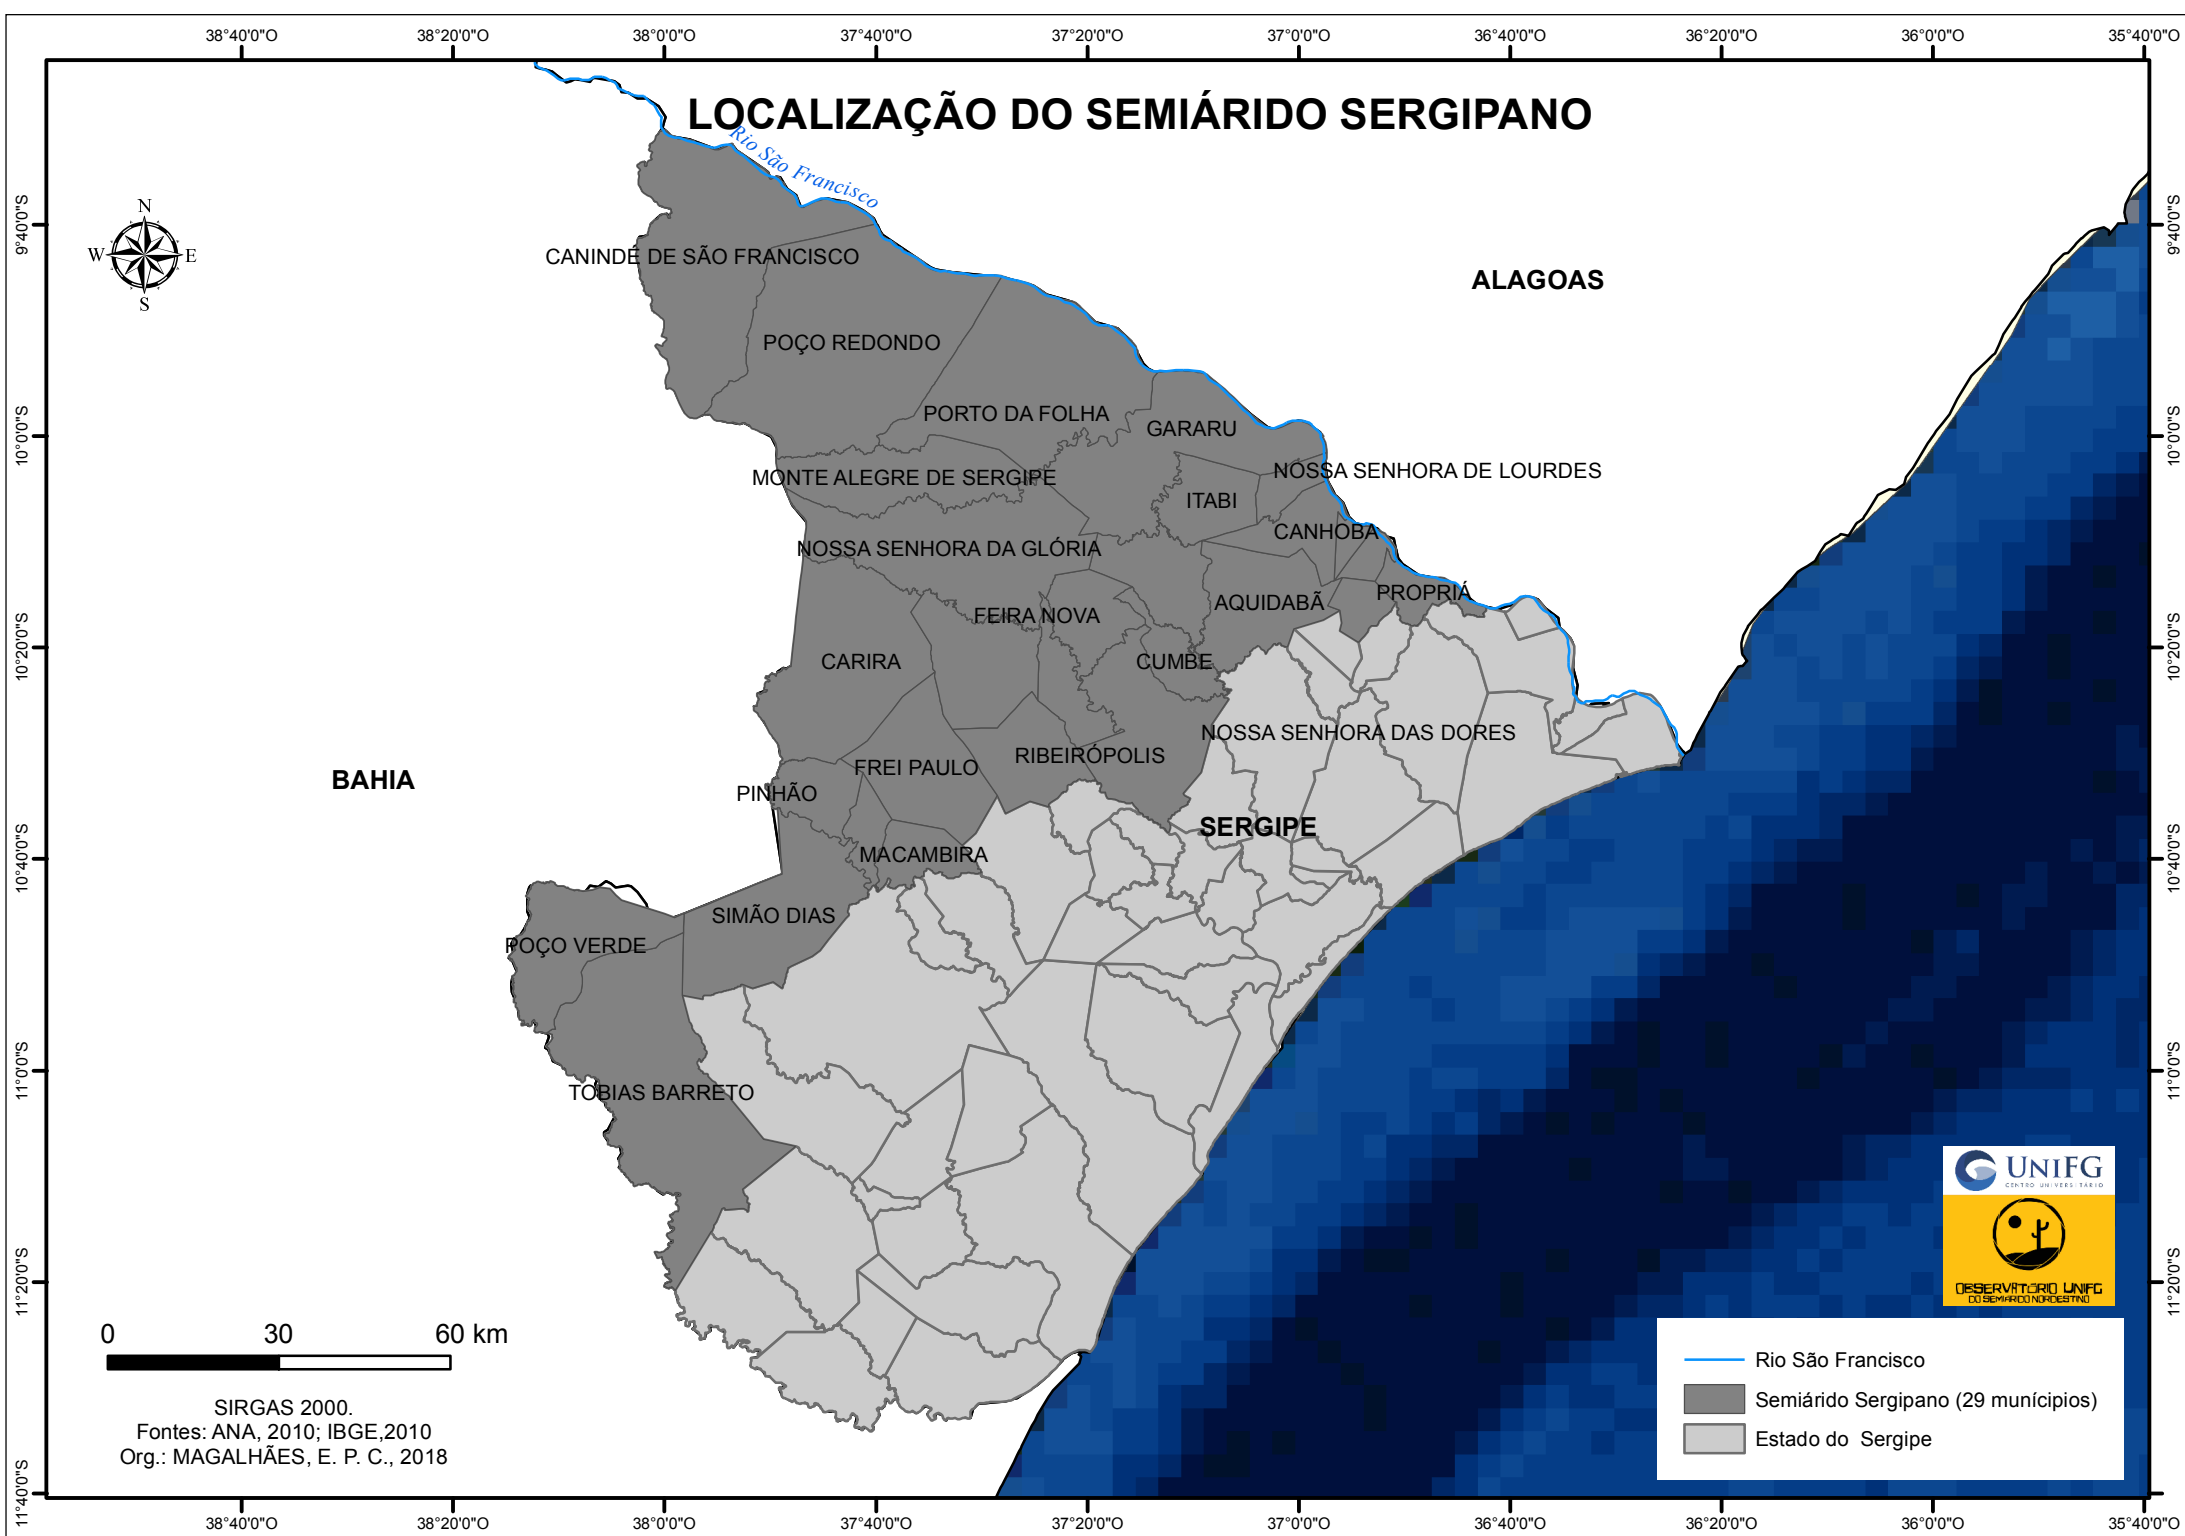

LOCALIZAÇÃO DO SEMIÁRIDO SERGIPANO

BAHIA

ALAGOAS

SERGIPE

0 30 60 km

SIRGAS 2000.
Fontes: ANA, 2010; IBGE, 2010
Org.: MAGALHÃES, E. P. C., 2018

- Rio São Francisco
- Semiárido Sergipano (29 municípios)
- Estado do Sergipe